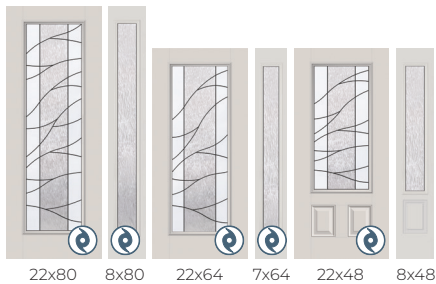

BERKLEY

7x64 22x48 8x48 22x36 8x36

1. Granite Bevels
2. Granite Glass
3. Clear Bevels
4. Patina Caming

BRISSELLE **NEW**

22x80 8x80 22x64 7x64 22x48 8x48

1. Clear Glass
2. Double Waterglass
3. Flat Patina Caming