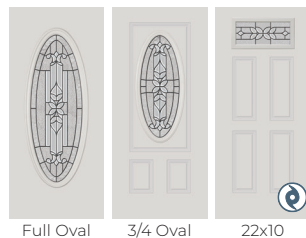

Full Oval 3/4 Oval 22x10